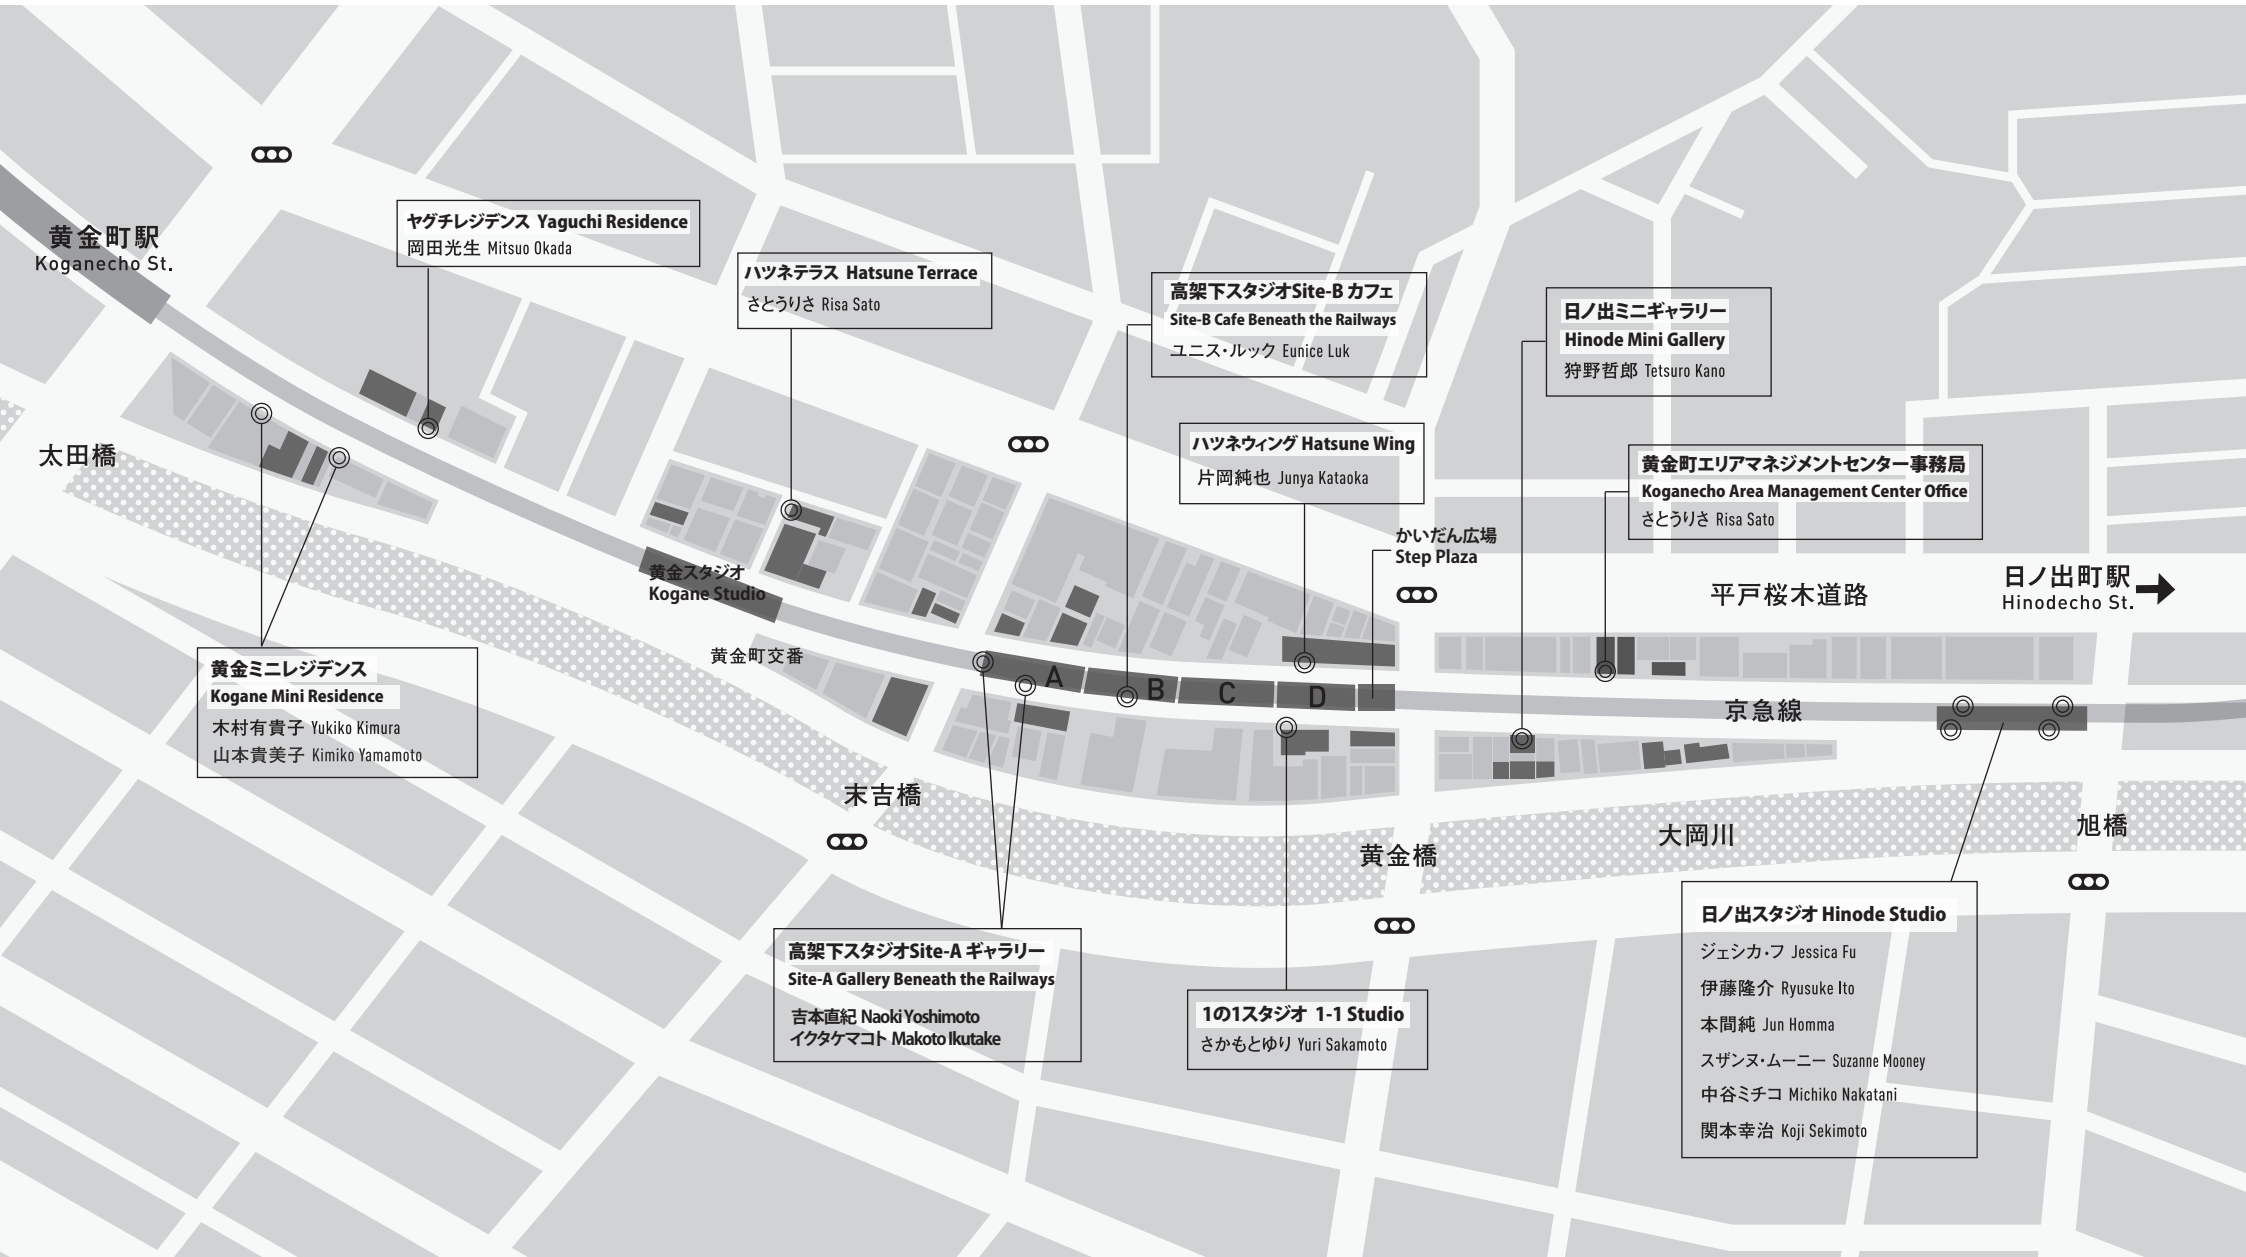

made in

Koganecho

パブリックアートマップ
MAP of Public Art in Koganecho Area

#koganecho

でいろいろな黄金町風景を見ることができます!

ヤグチレジデンス Yaguchi Residence
岡田光生 Mitsuo Okada

ハツネテラス Hatsune Terrace
さとうりさ Risa Sato

**高架下スタジオSite-B カフェ
Site-B Cafe Beneath the Railways**
ユニス・ルック Eunice Luk