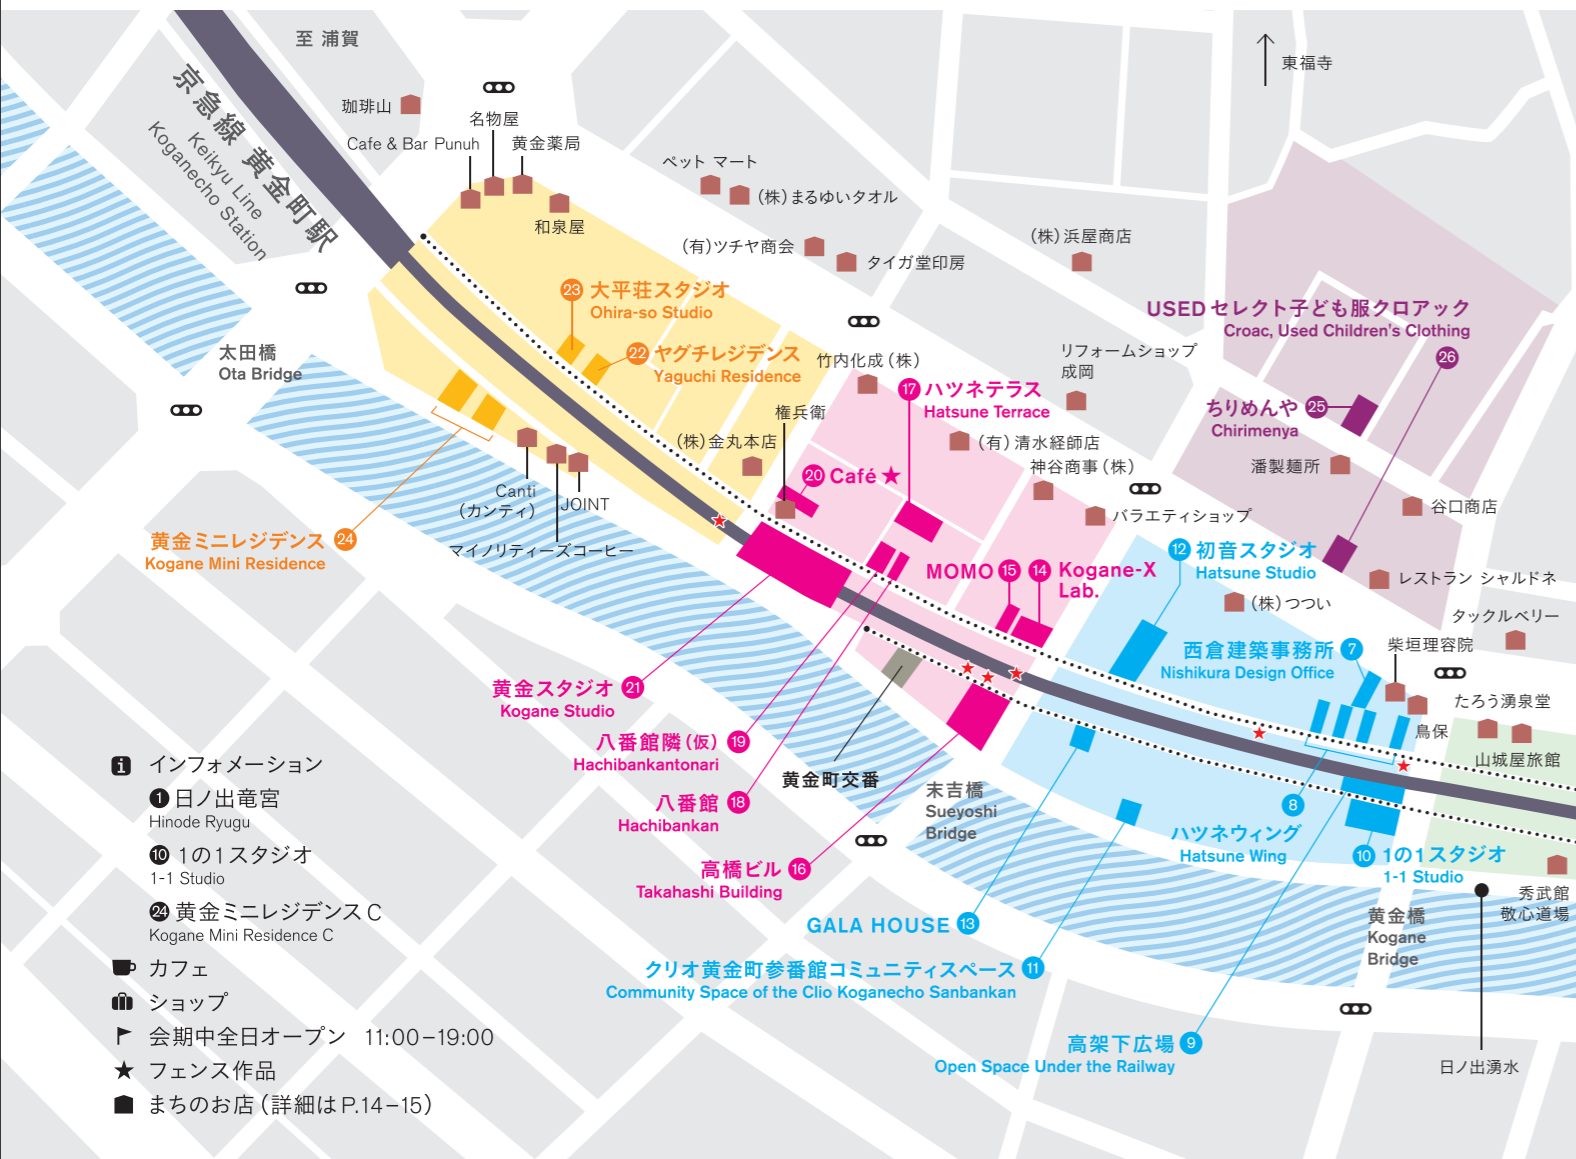

# 黄金町バザール2010マップ

KOGANECHO BAZAAR  
2010 MAP

- 1 インフォメーション
- 1 日ノ出電宮 Hinode Ryugu
- 10 1の1スタジオ 1-1 Studio
- 24 黄金ミニレジデンスC Kogane Mini Residence C
- カフェ
- ショップ
- 会期中全日オープン 11:00-19:00
- ★ フェンス作品
- まちのお店 (詳細はP.14-15)

### Submarine

竜宮城まで乗っていきこう。

### 黄金町サブマリン計画

「潜水艦に乗っている魚を眺めながら潜っていくと、そこは竜宮城でした。」開催エリアを6つのブロックに分解し可視性の良いカラーで示しています。路地の多いこのエリアは訪れた人々にとって、まるで深海を彷徨っているかのようです。潜水艦のような街の鳥瞰図は、深海の中を目的地までの確に案内してくれます。カラフルな潜水艦が全ての施設に無駄なく誘導します。(デザイナー 津山勇)

コンセプトマップ