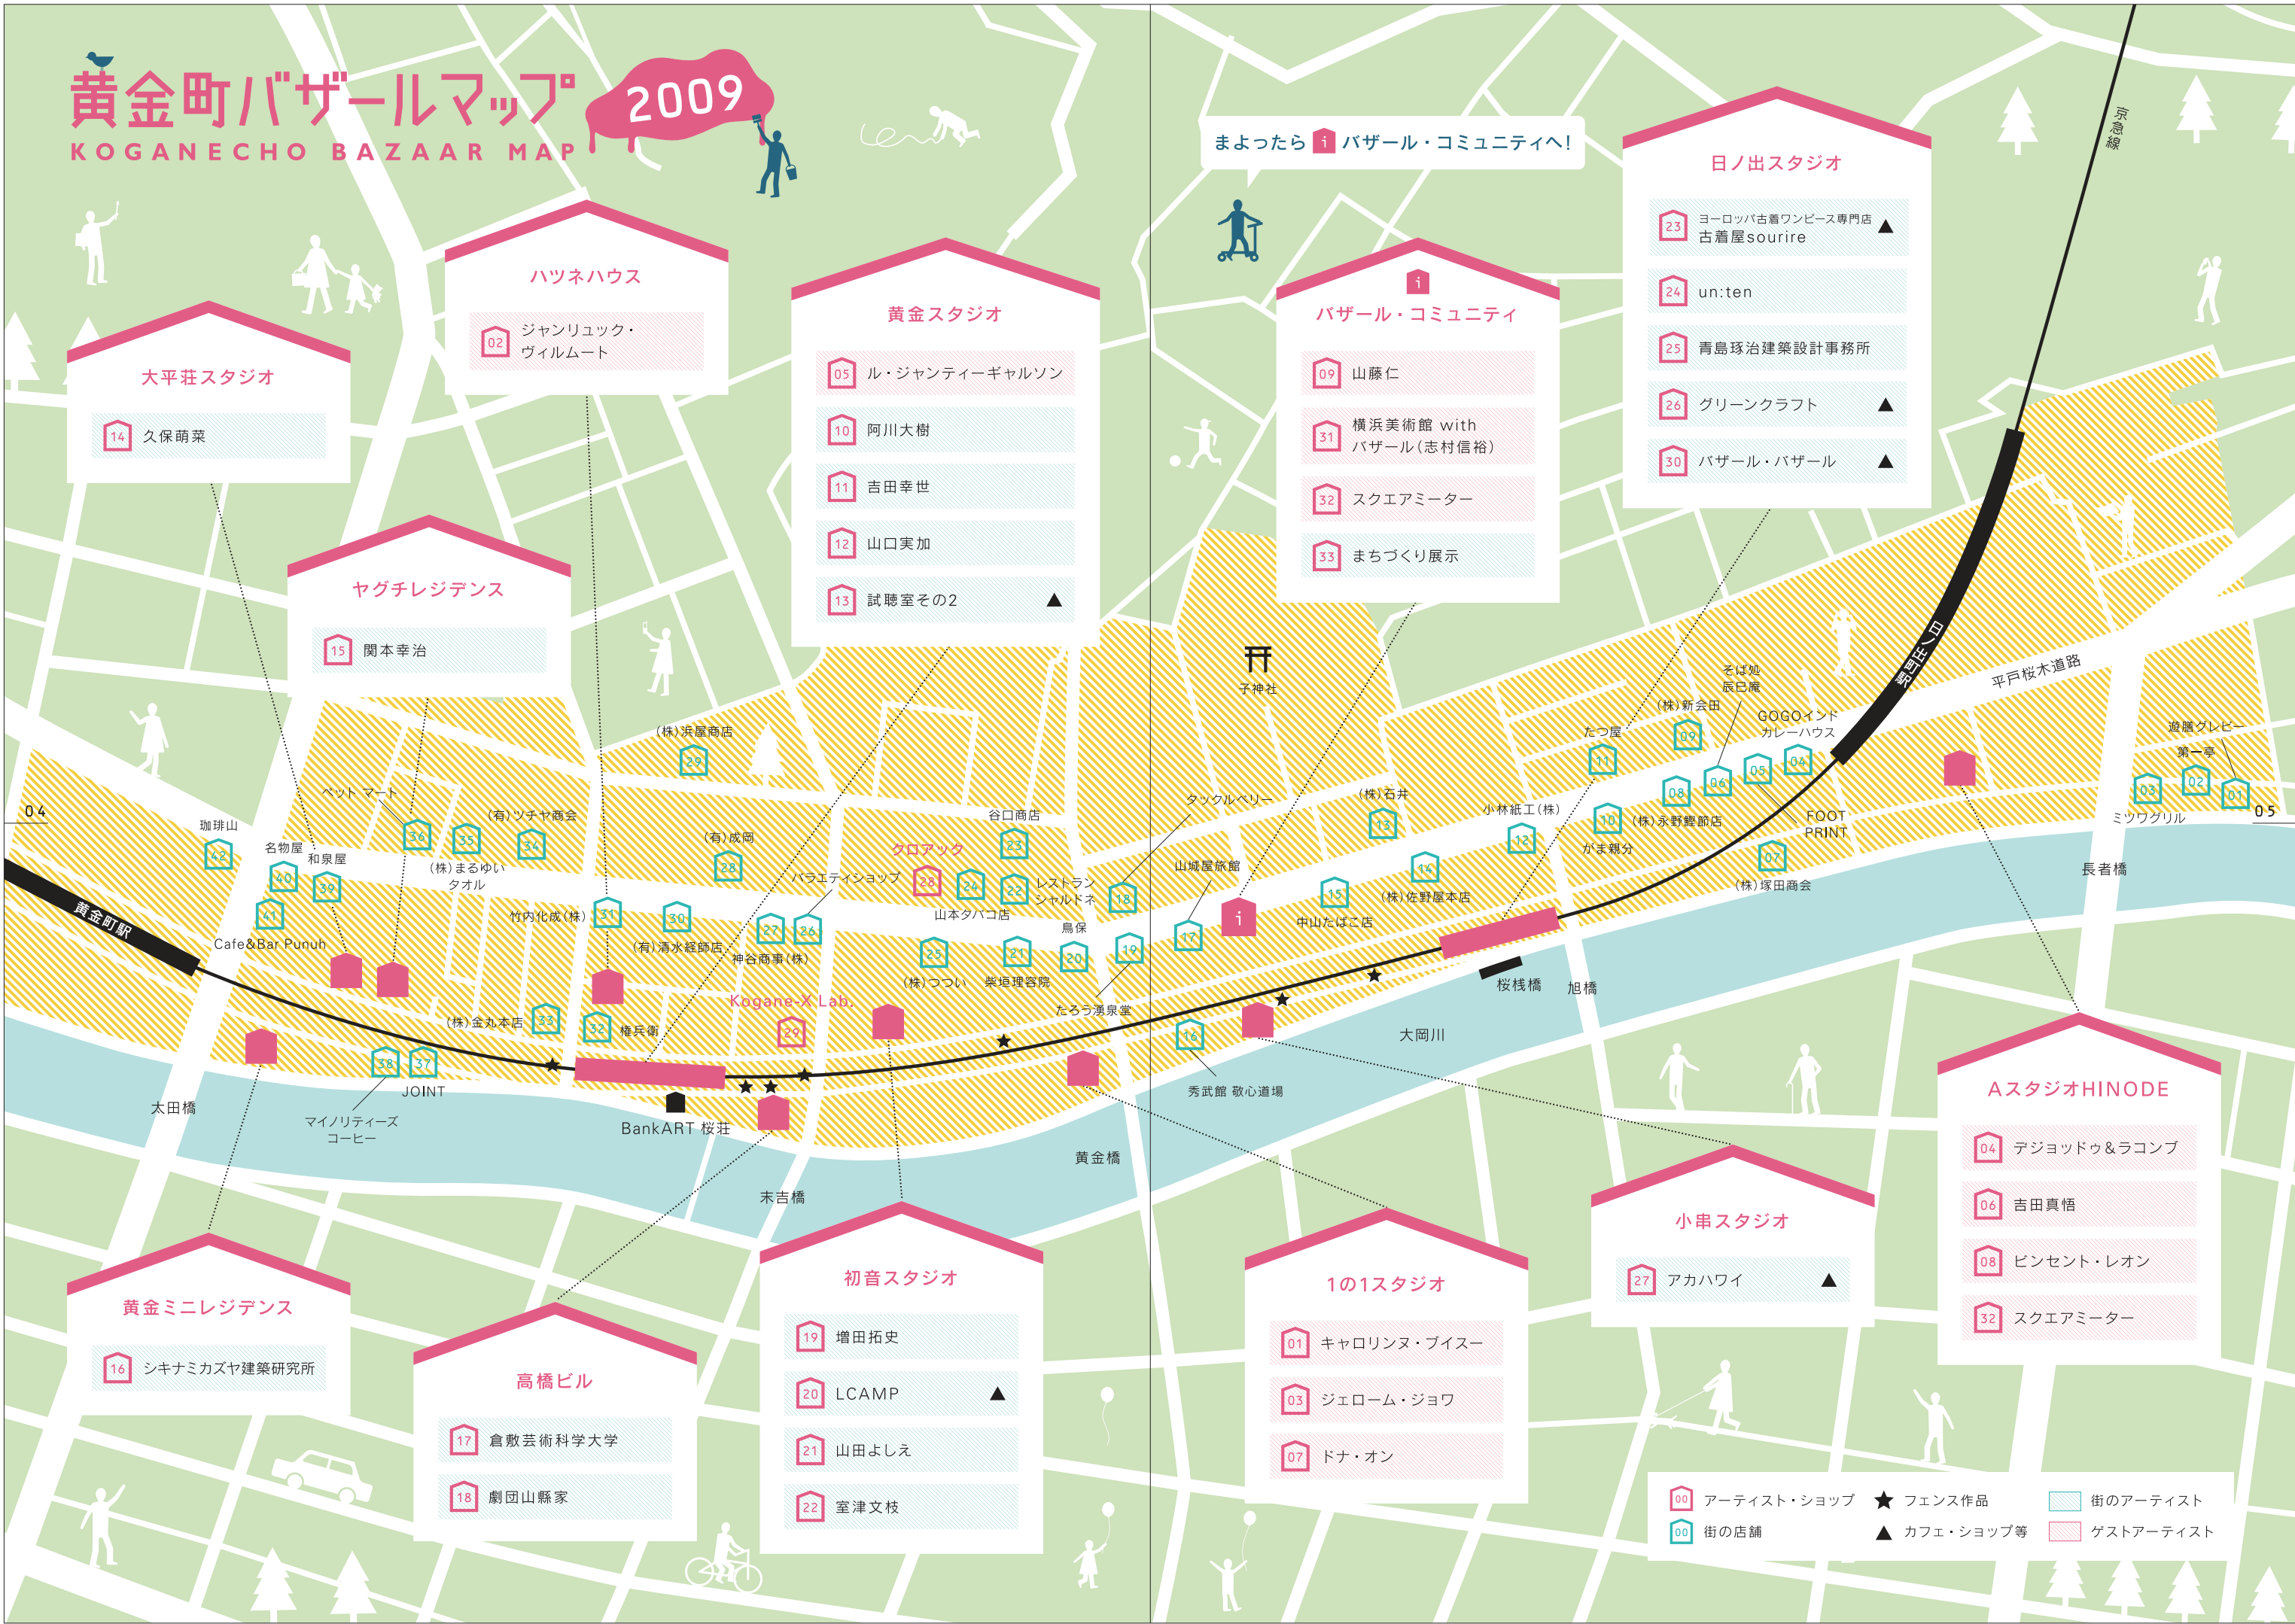

黄金町バザールマップ 2009

KOGANECHO BAZAAR MAP

まよったら **i** バザール・コミュニティへ!

大平荘スタジオ

14 久保萌菜

ハツネハウス

02 ジャンリュック・ヴィルムート

黄金スタジオ