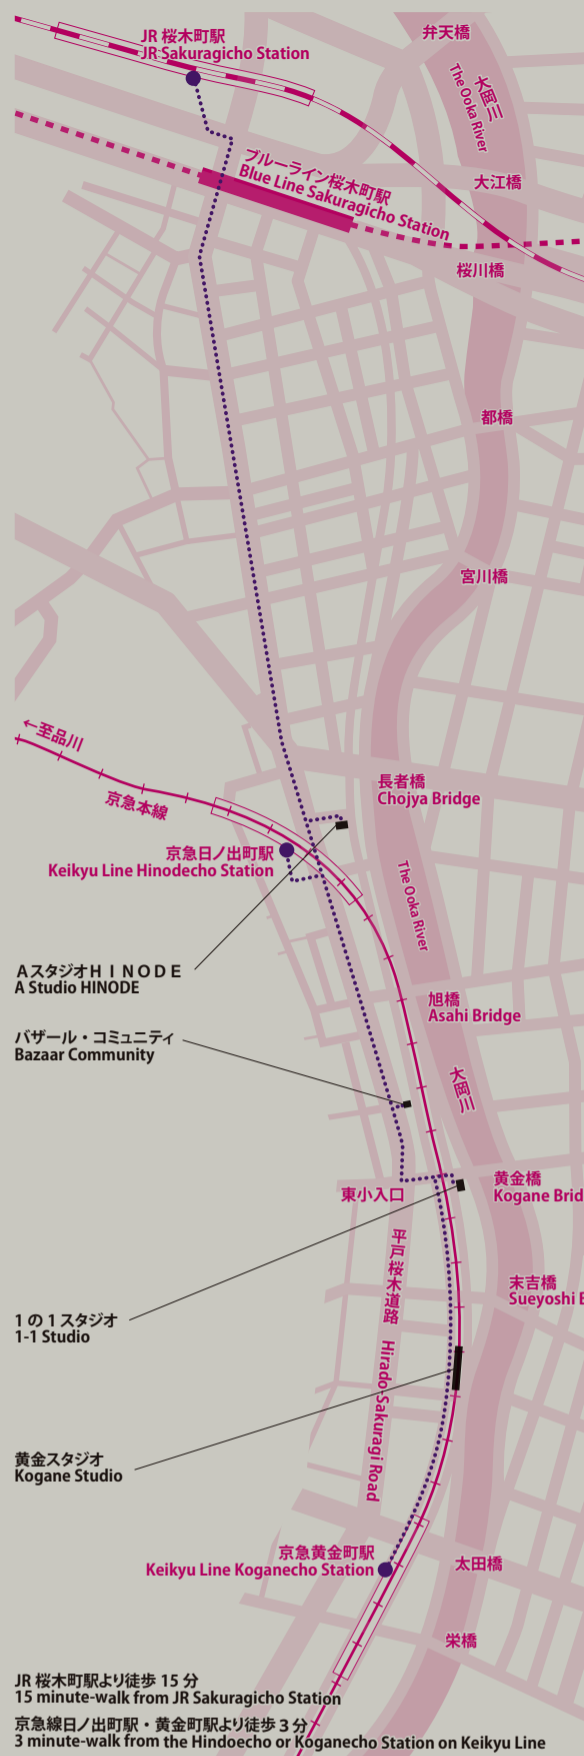

The Short-Term Artists In Residence Program In Koganecho

黄金町エリア スタジオ施設利用のご案内

黄金町エリアマネジメントセンターが管理する施設の一部では、アトリエや展覧会・イベント会場としての短期利用が可能です。その他に施設内外でのイベントや撮影のご相談もお受けします。
Several studios managed by the Koganecho Area Management Center are available for a short-term use as gallery / workshop spaces.

Photo: Yasuyuki Kasagi

施設名 / Studio Name	番号 / No.	面積 / area	用途案 / It can be used as a
1の1スタジオ / 1-1 Studio	A	26.5 m ²	展示・イベント・制作 / gallery, event space, atelier
	B	26.5 m ²	展示・イベント・制作 / gallery, event space, atelier
	C	26.5 m ²	展示・イベント・制作 / gallery, event space, atelier
バザール・コミュニティ / Bazaar Community		32.7 m ²	展示・イベント / gallery, event space
AスタジオH INODE / A Studio HINODE	1階 / 1 Fl.	53.4 m ²	展示・イベント / gallery, event space
	3階 / 3 Fl.	24.4 m ²	展示・イベント・制作 / gallery, event space, atelier
黄金スタジオ / Kogane Studio	A	20.52 m ²	展示・イベント・制作 / gallery, event space, atelier
	B	20.52 m ²	展示・イベント・制作 / gallery, event space, atelier
	C	20.52 m ²	展示・イベント・制作 / gallery, event space, atelier

※利用料金の参考例 展示会場として黄金スタジオAを3日間利用した場合、15,000円(税込み) / For example, the rental cost of Kogane studio A for 3 days for an exhibition is 15,000 JPY.
※アーティストのためのレジデンス施設もあります。ご相談下さい。 / We also have residence spaces for artists. Please contact us at info@koganecho.net